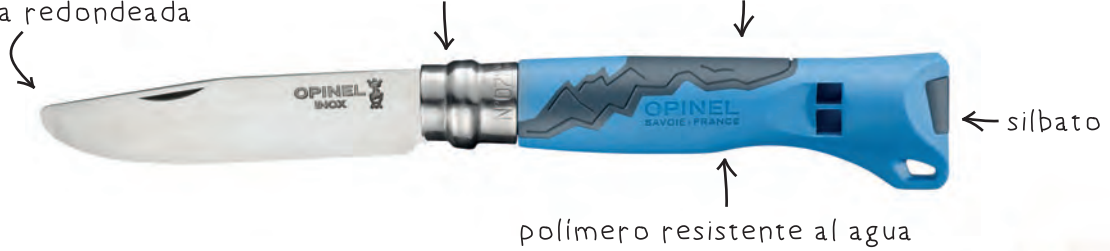

Nº 07 Outdoor Junior

Deportes & Aventura

hoja de acero inoxidable con punta redondeada

anillo de seguridad

soft grip

polímero resistente al agua

Hoja de acero inoxidable (Sandvik 12C27 modificado), 7 cm de longitud, punta redondeada
Mango de dos materiales: poliamida dura cargada con fibra de vidrio + elastómero blando para el agarre
Resistente al agua y a las temperaturas extremas
Silbato sin bola (funciona siempre) 100 dB
Ojal para tira o cordón